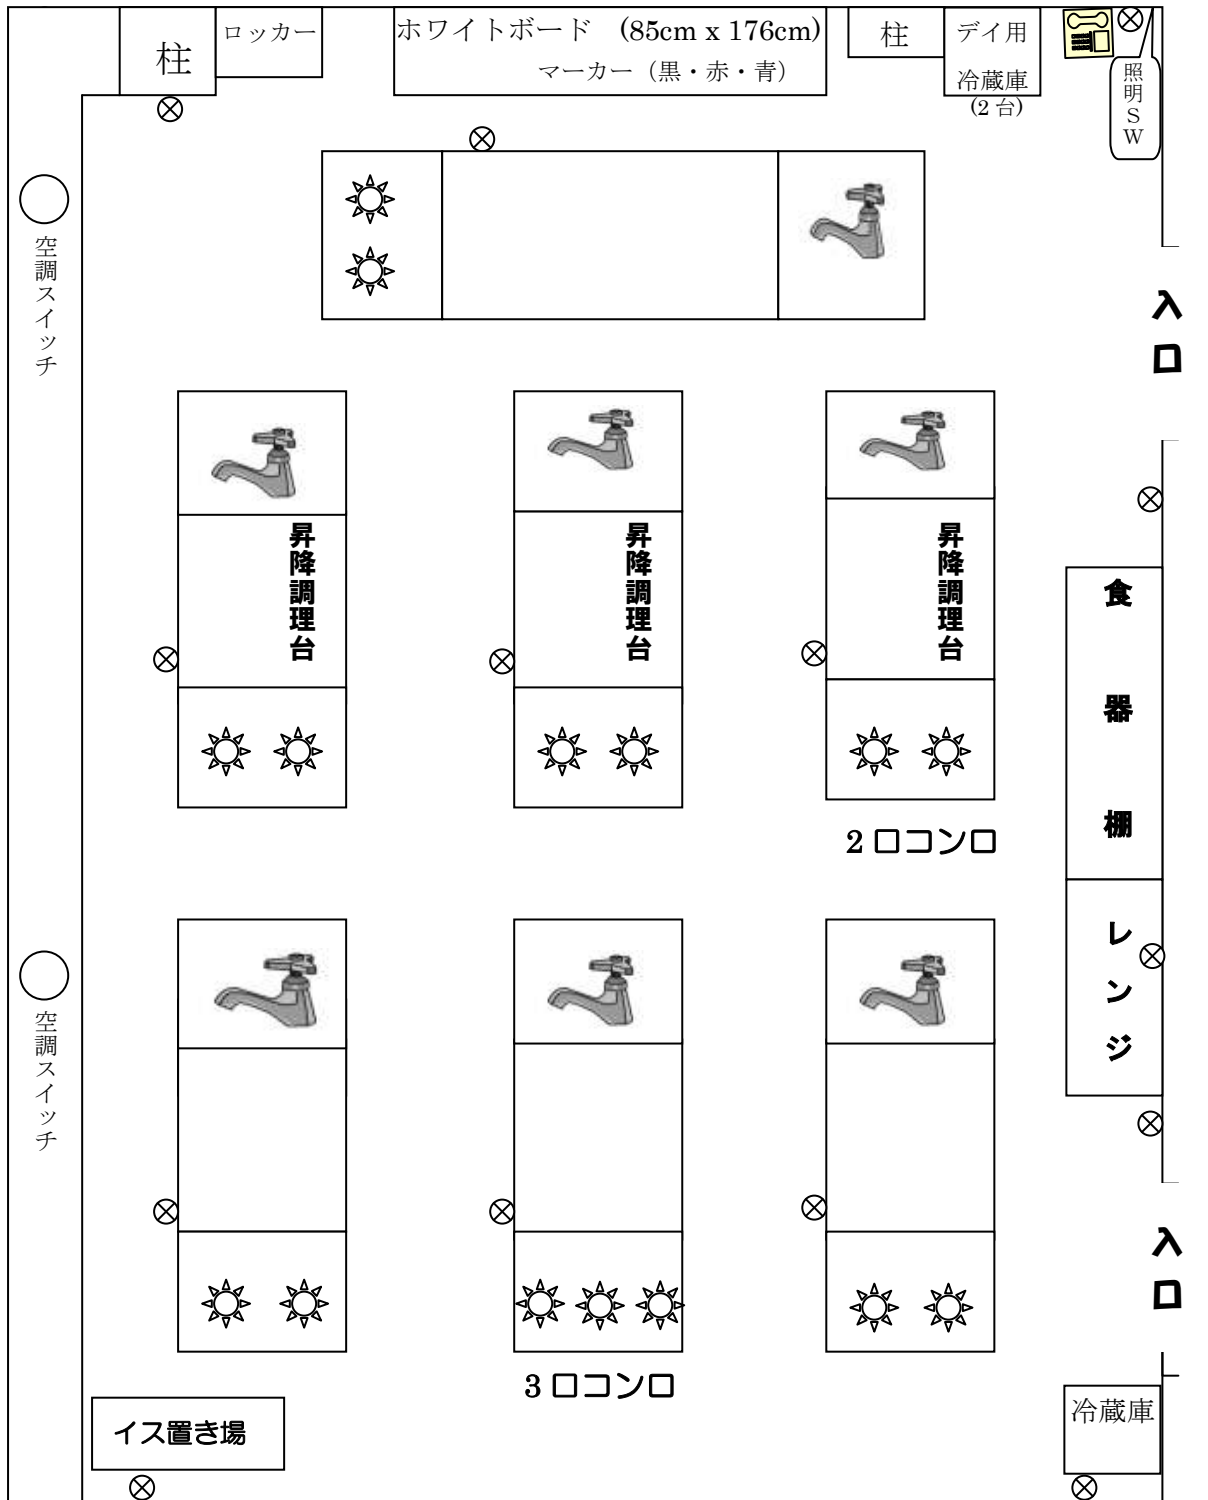

1配線つき

1500Wまで

(MAX 2000W)

ホットプレートなら

1枠に1台

日常生活訓練室

約28坪(92.4㎡)

定員25名

⊗ コンセント

丸イ 19個
パイイ 6個

- ・貸出用の茶葉はありません
- ・ゴミは必ずお持ち帰り下さい
- ・敷地内全面禁煙