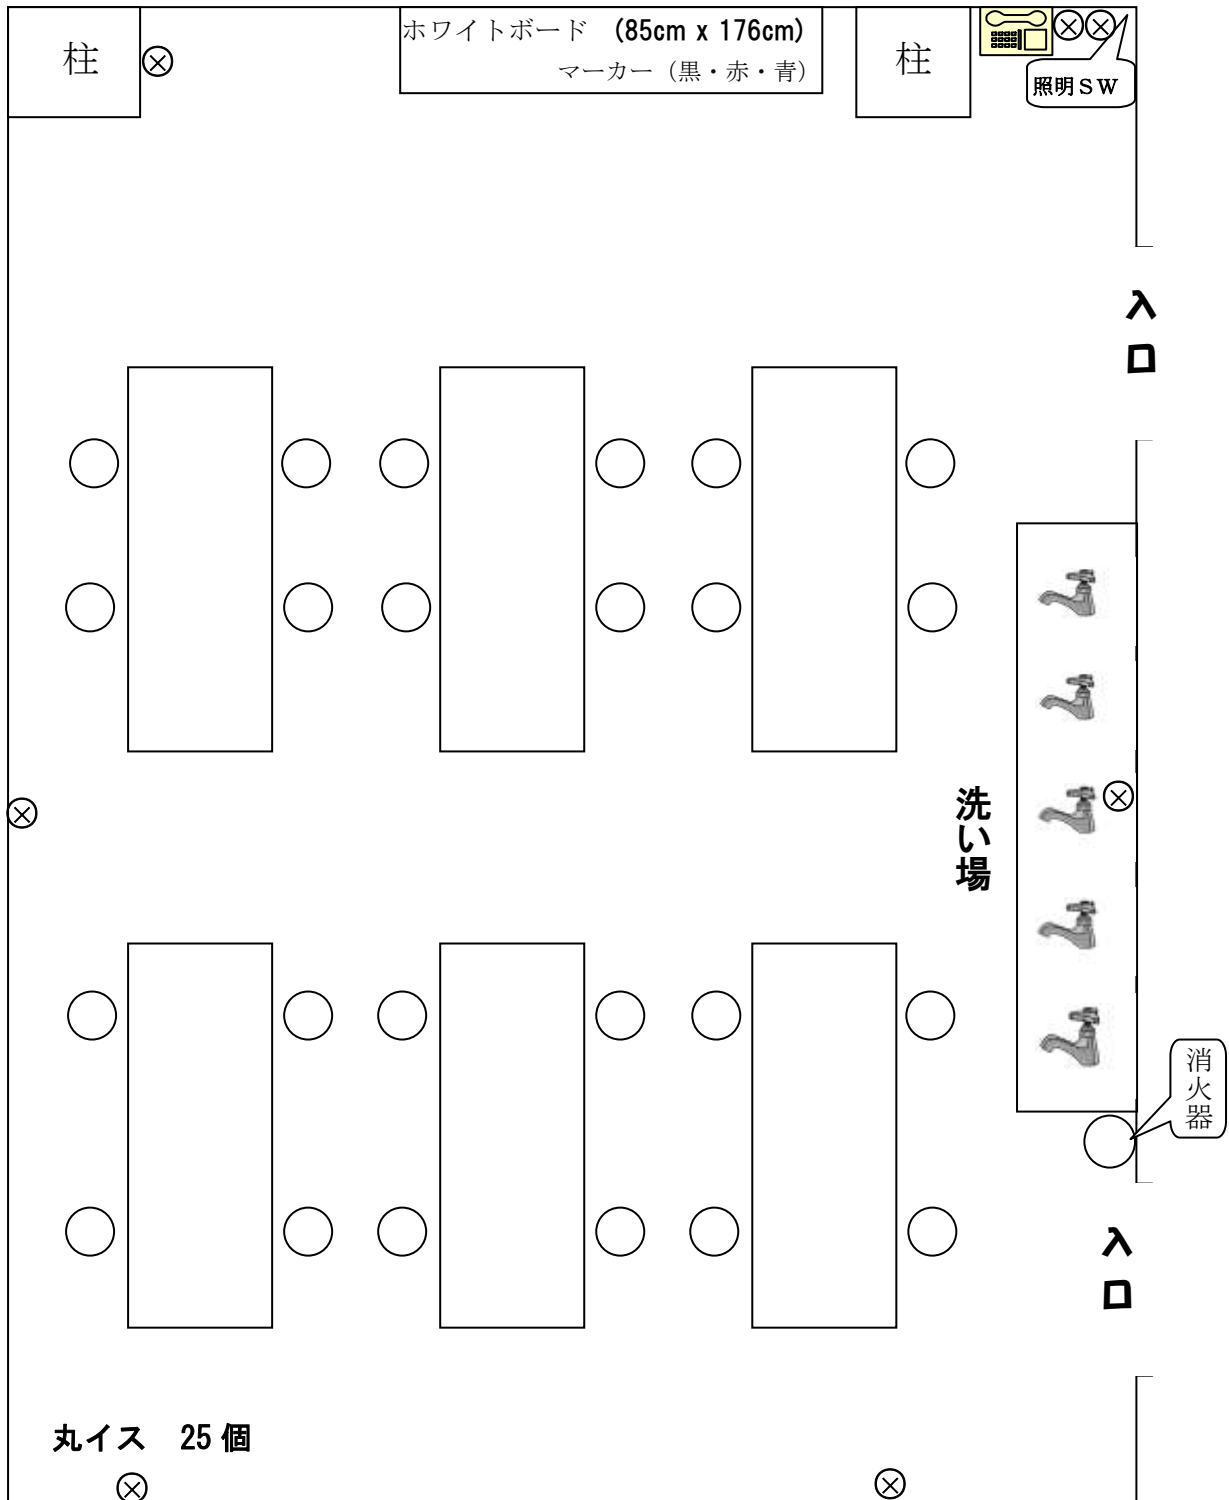

作業室

約 33 坪 (109.3 m²)

定員 25 名

⊗ コンセント

- ・机の移動 可
- ・貸出用のポット、茶葉、茶器はありません
- ・ゴミは必ずお持ち帰りください
- ・敷地内全面禁煙