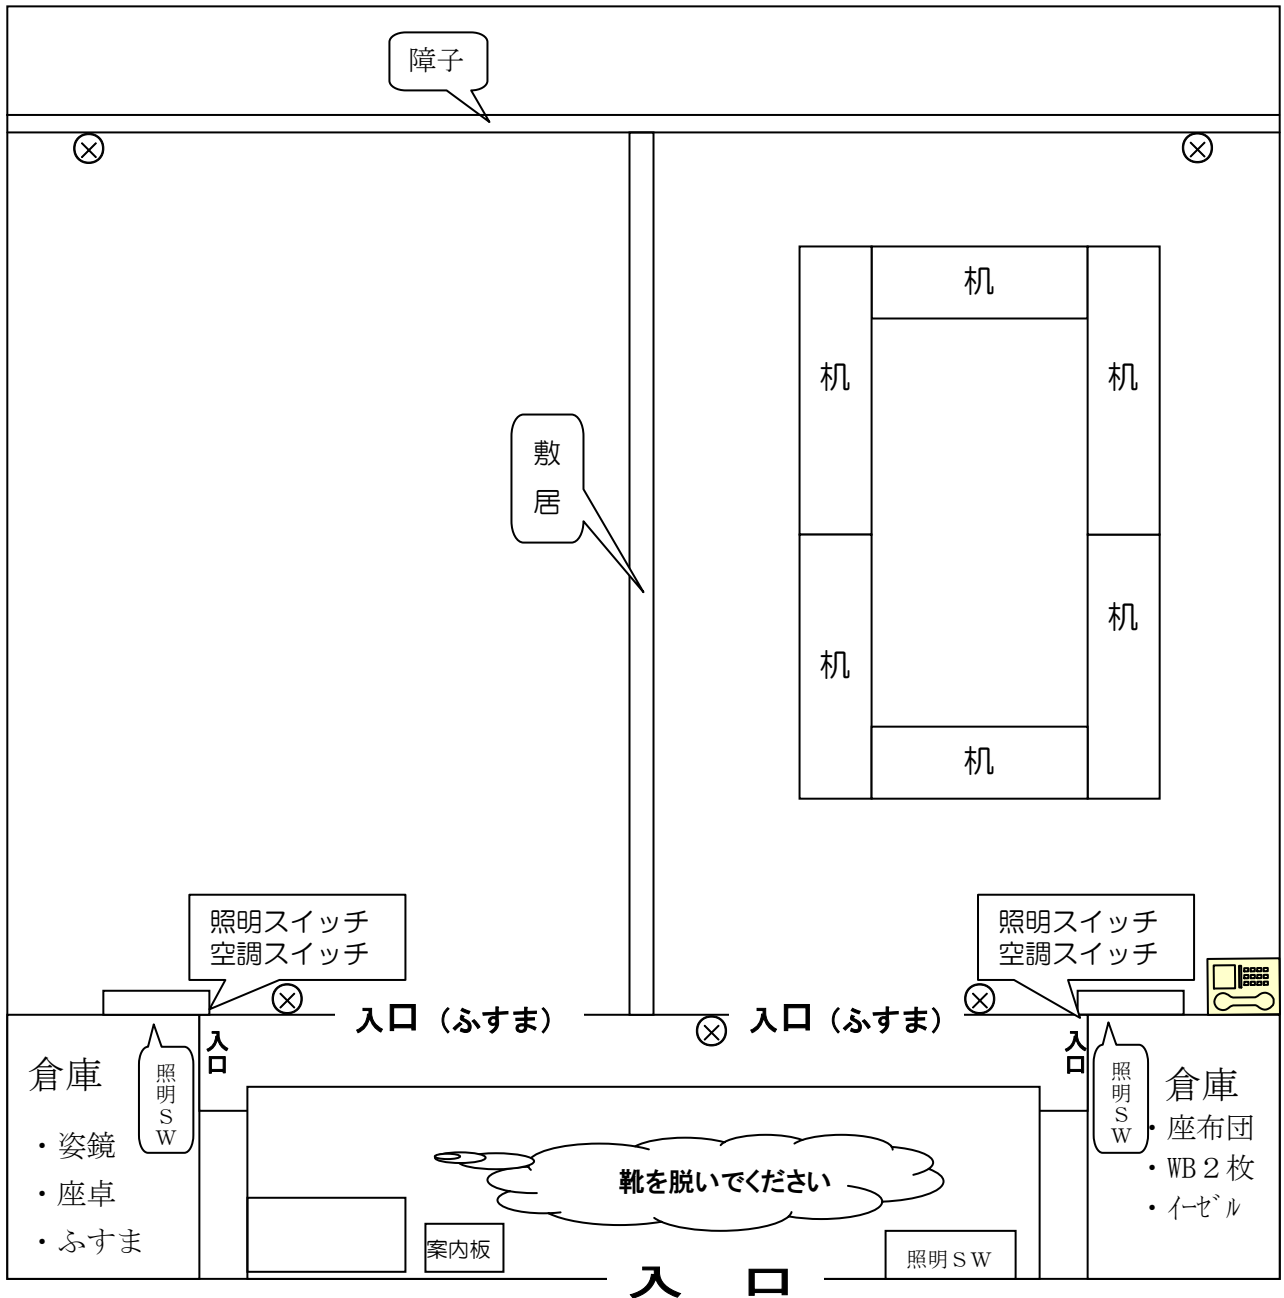

和室

約 23 坪 (76.4 m²)
30 畳
定員 40 名

⊗ コンセント

- ・ポスターの掲示、貼り紙、ガムテープ、押しピン 不可
- ・貸出用のポット、茶葉、茶器はありません(2020年6月より感染拡大予防のため使用中止)
- ・ゴミは必ずお持ち帰り下さい
- ・敷地内全面禁煙